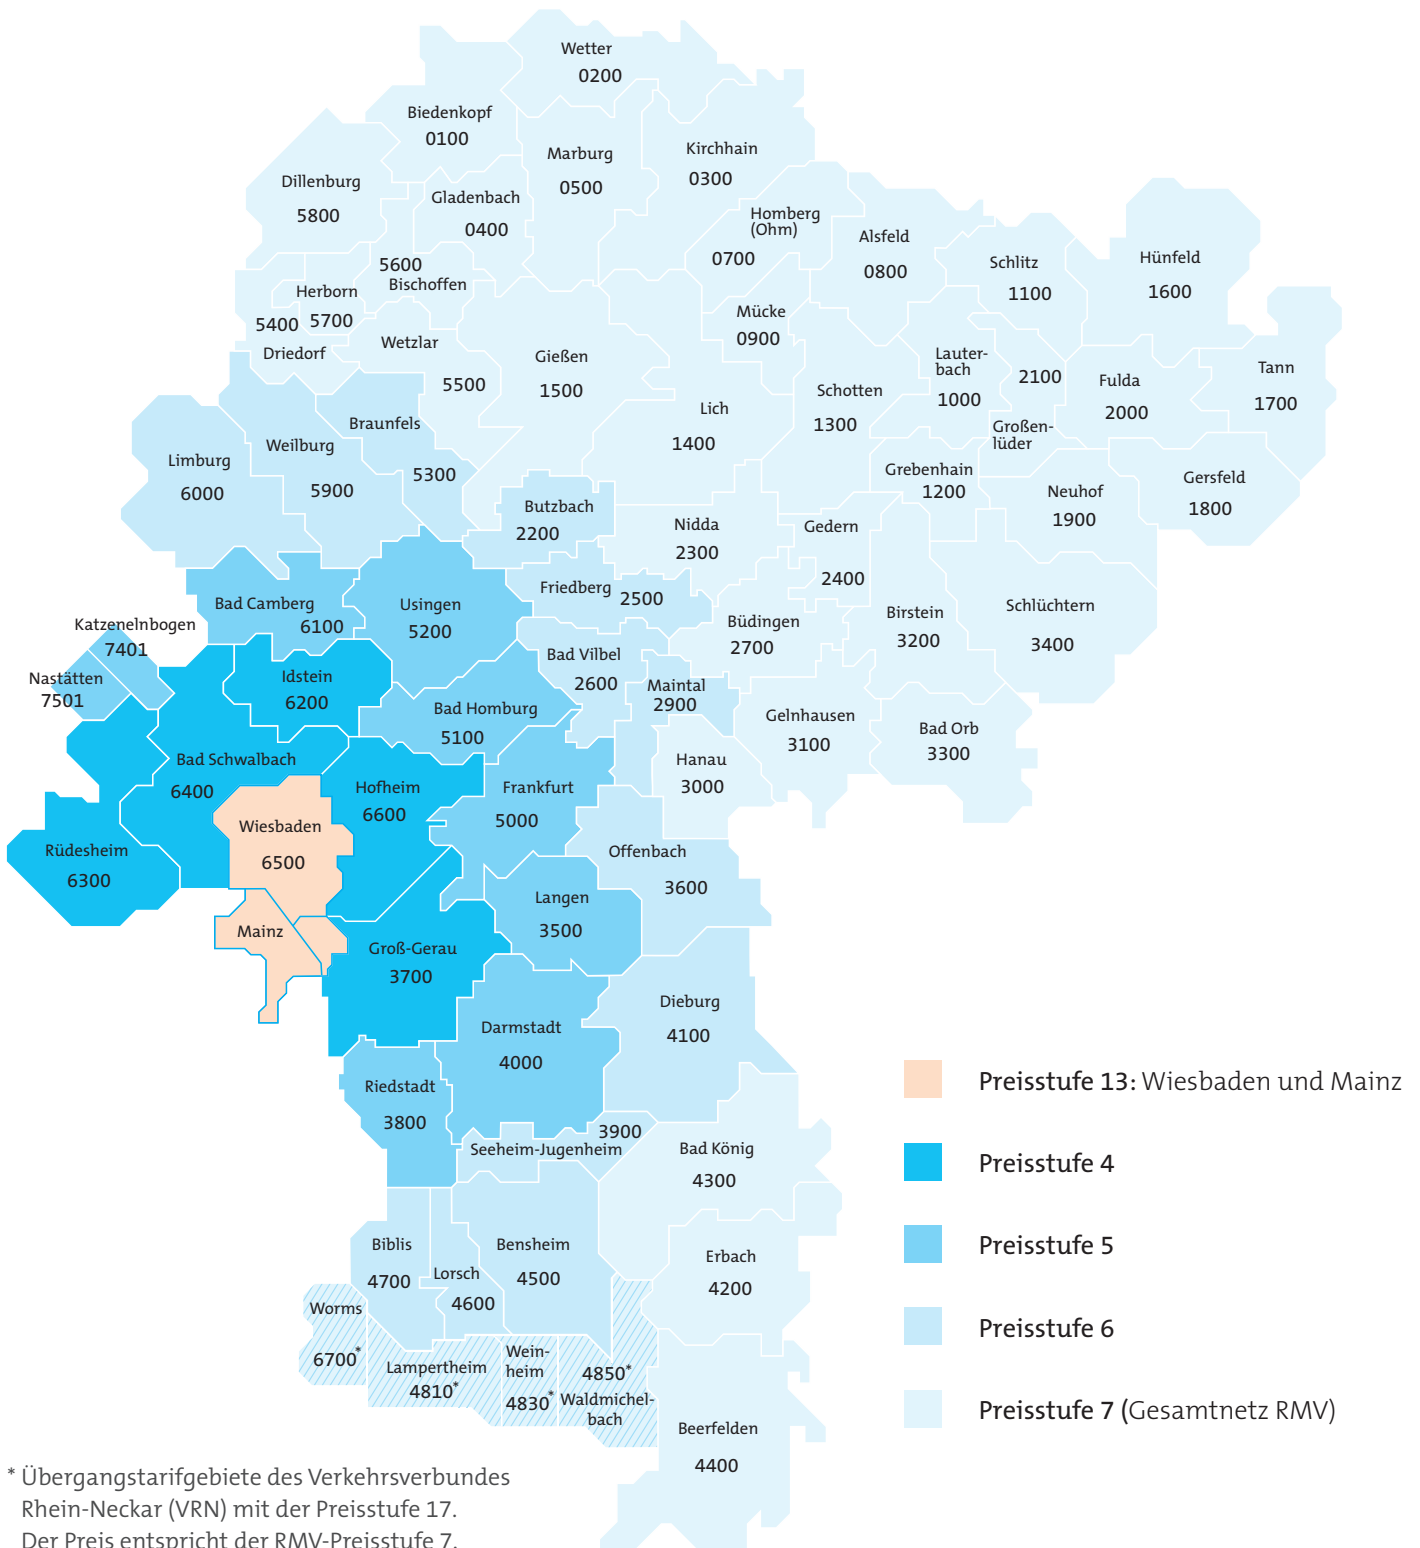

RMV-Verbundgebiet

* Übergangstarifgebiete des Verkehrsverbundes Rhein-Neckar (VRN) mit der Preisstufe 17. Der Preis entspricht der RMV-Preisstufe 7. Fahrkarten der Preisstufe 17 haben jedoch keine Netzwirkung